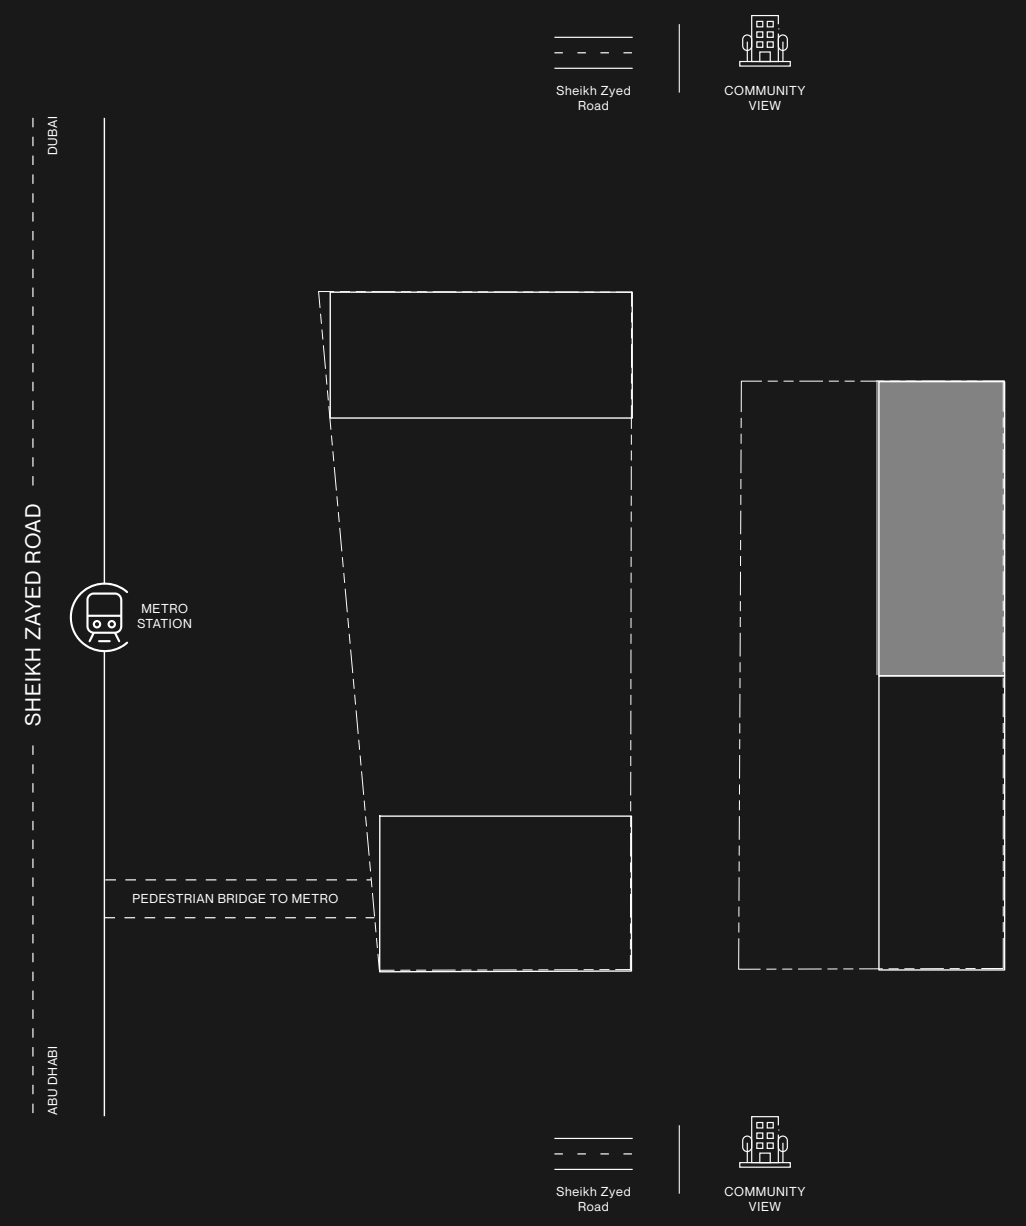

LEVEL 4 TOWER B