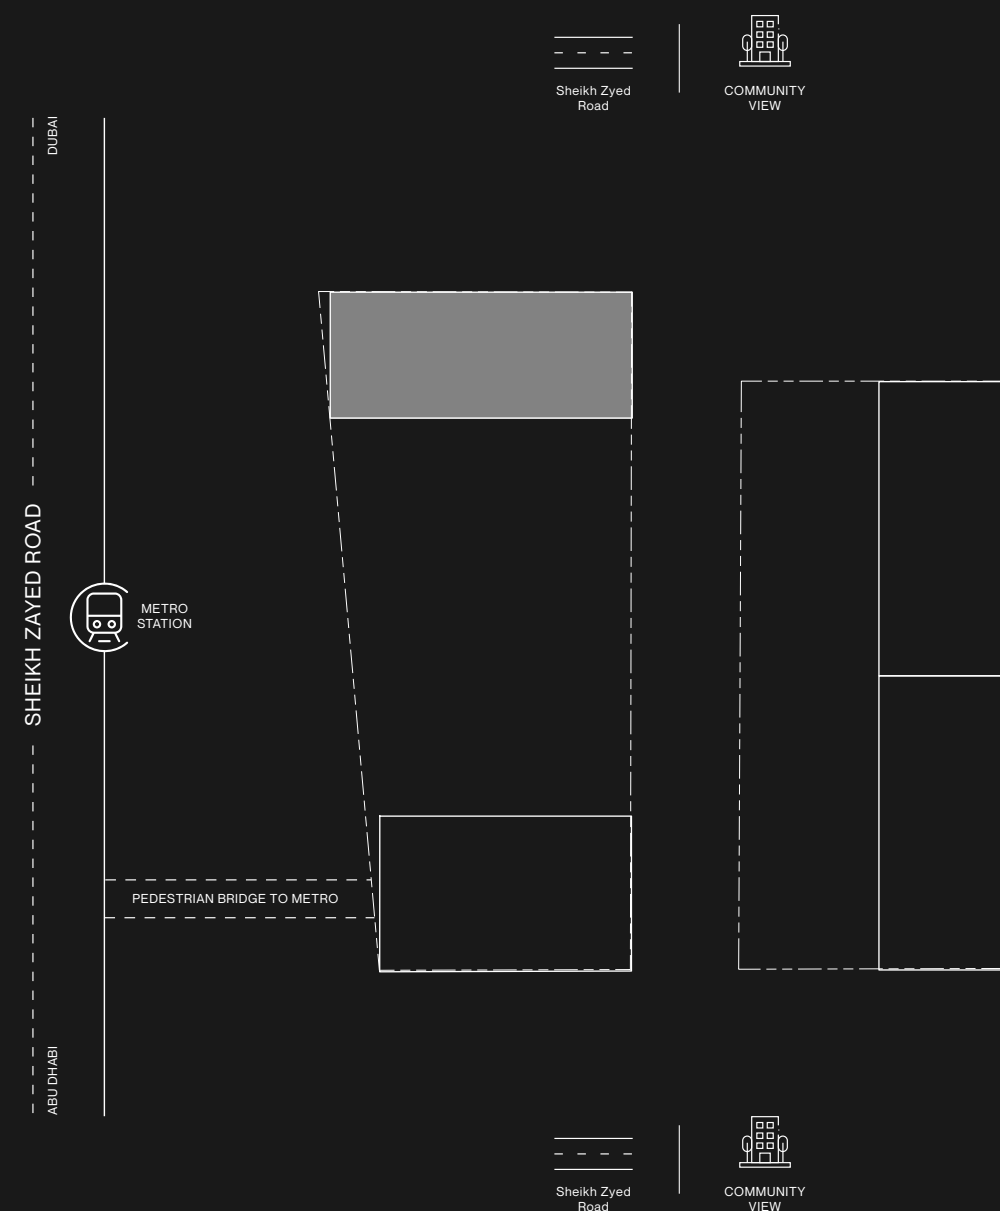

LEVEL 6 TOWER C