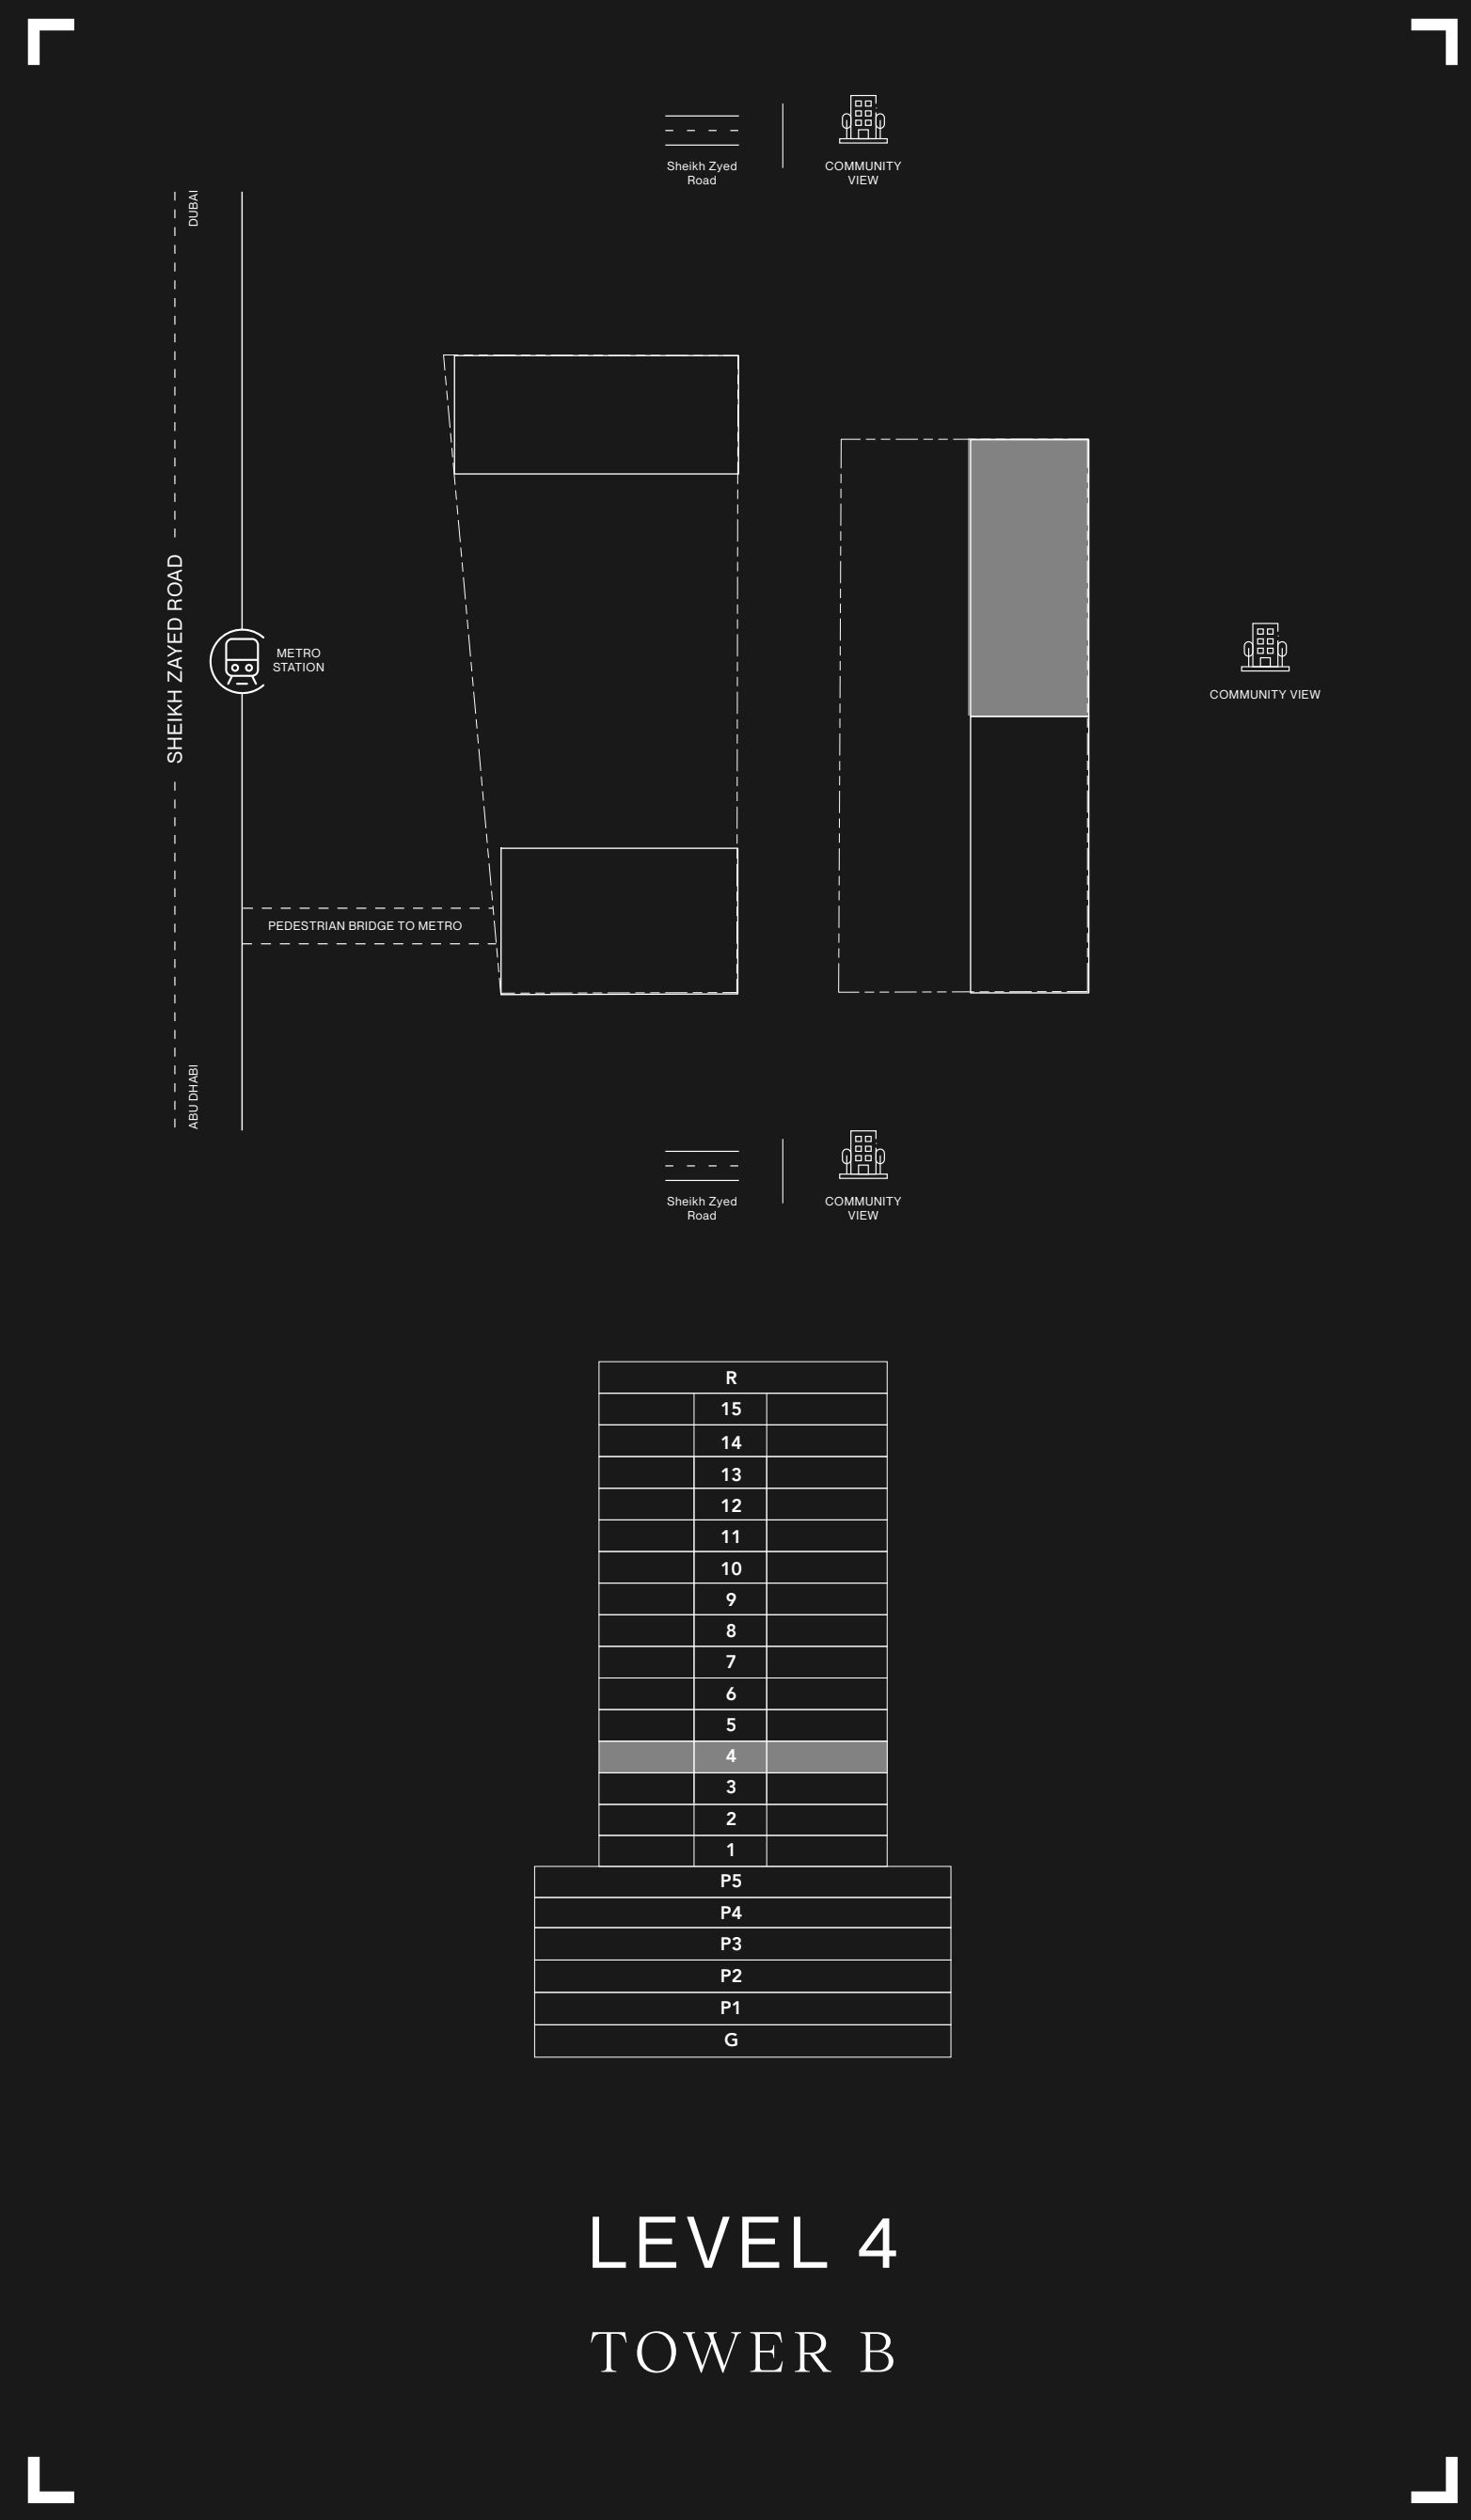

LEVEL 4 TOWER B